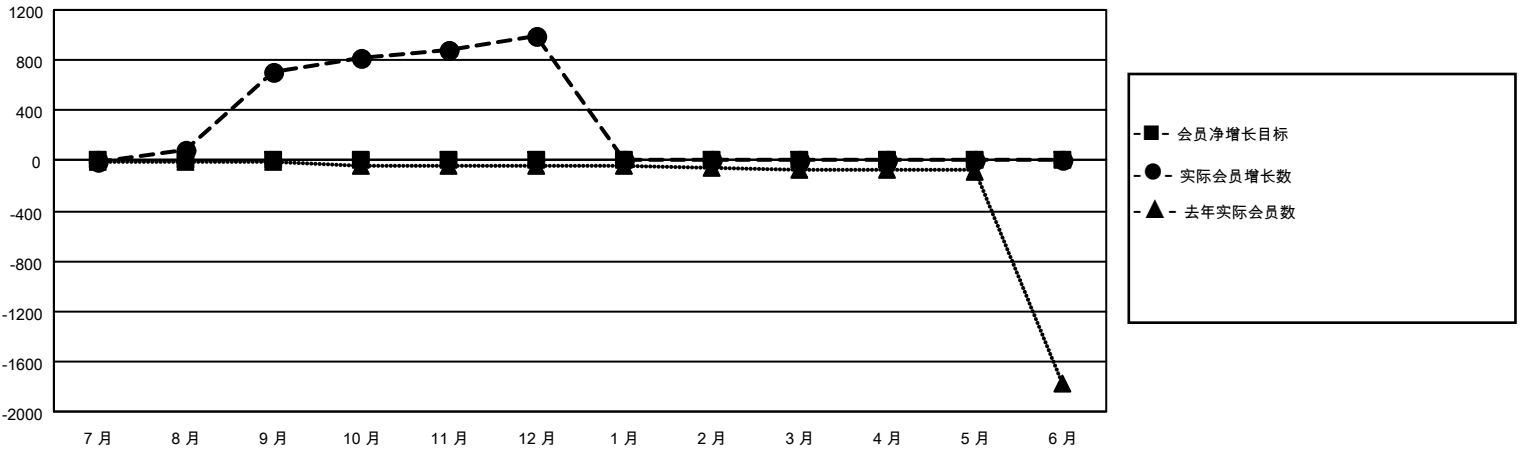

MONTHLY MEMBERSHIP PROGRESS REPORT

地点 CHINA

District 381

Results as of: 12/31/2020

分会			
成果 2020-2021			
季	新分会目标	新会	会员流失的分会
7月/8月/9月	0	0	0
10月/11月/12月	0	0	0
1月/2月/3月	0	0	0
4月/5月/6月	0	0	0

位会员@每位须缴			
成果 2020-2021			
季	会员净增长目标	实际会员增长数	实际退会会员 (包括转会)
7月/8月/9月	0	728	19
10月/11月/12月	0	287	0
1月/2月/3月	0	0	0
4月/5月/6月	0	0	0

目标与实际新会累积

目标和实际会员累积

已取消的分会: 0	237 CLUBS OF 274 增添1位或以上的新会员	性别分布 男 6,116 (67.14%) 女 2,993 (32.86%)
放弃的会员 过世 2 分会已取消 0 其他 17 总计 19	点击这里取得累计会员数据	总计家庭单位会员数 527 支付减半会费的家庭会员 269