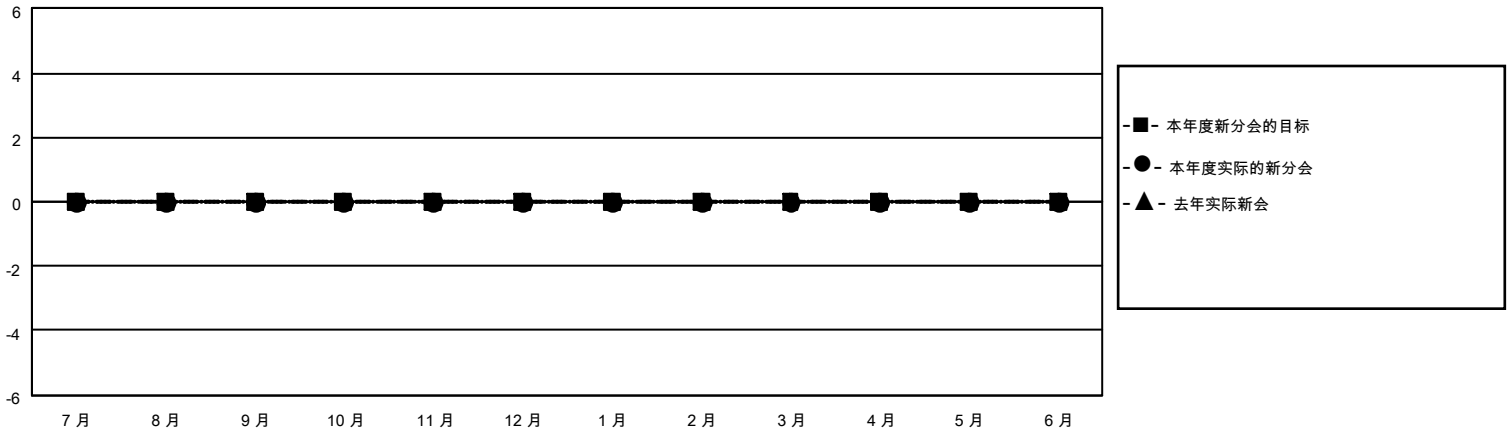

MONTHLY MEMBERSHIP PROGRESS REPORT

地点 CHINA

District 381

Results as of: 12/31/2020

分会			
成果 2020-2021			
季	新分会目标	新会	会员流失的分会
7月/8月/9月	0	0	0
10月/11月/12月	0	0	0
1月/2月/3月	0	0	0
4月/5月/6月	0	0	0

位会员@每位须缴			
成果 2020-2021			
季	会员净增长目标	实际会员增长数	实际退会会员 (包括转会)
7月/8月/9月	0	728	19
10月/11月/12月	0	287	0
1月/2月/3月	0	0	0
4月/5月/6月	0	0	0

目标与实际新会累积

目标和实际会员累积

已取消的分会: 0	237 CLUBS OF 274 增添1位或以上的新会员	性别分布 男 6,116 (67.14%) 女 2,993 (32.86%)
放弃的会员 过世 2 分会已取消 0 其他 17 总计 19	点击这里取得累计会员数据	总计家庭单位会员数 527 支付减半会费的家庭会员 269